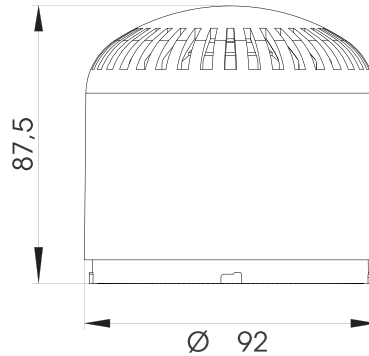

- ▲ PIPS - Multifunctionele geluidssignalisatie
- ▲ PIPS - Signalisation sonore multifonctionnelle

PS200

PS200 is een multifunctionele sirene met hoge geluidskwaliteit. Door de 'multi-channel' technologie kunnen er 2 verschillende alarmniveaus ingesteld worden. **PS200** is de grote broer (+10 dB) van de PS100 en geeft u per alarmniveau eveneens de mogelijkheid te kiezen uit 32 verschillende waarschuwingstonen.

- ▲ niveau 1: vrije keuze uit 32 tonen
- ▲ niveau 2: vrije keuze uit 32 tonen

regelbaar volume van 65 dB tot **115 dB**

Sirène multifonctionnelle offrant une qualité de sonorisation élevée. Grâce à l'application de la technologie 'multi-channel', il est possible de programmer 2 niveaux d'alarme différents. Le modèle **PS200** est le grand frère (+10 dB) du modèle PS100 et vous donne également par niveau d'alarme le choix parmi 32 tonalités d'avertissement différentes.

- ▲ niveau 1: choix libre de 32 tonalités
- ▲ niveau 2: choix libre de 32 tonalités

volume réglable de 65 dB à **115 dB**

artikel article	kleur * couleur		
PS201	 RAL 7035	540 gr	1

* ook verkrijgbaar in zwart, rood en wit
aussi disponible en noir, rouge et blanc